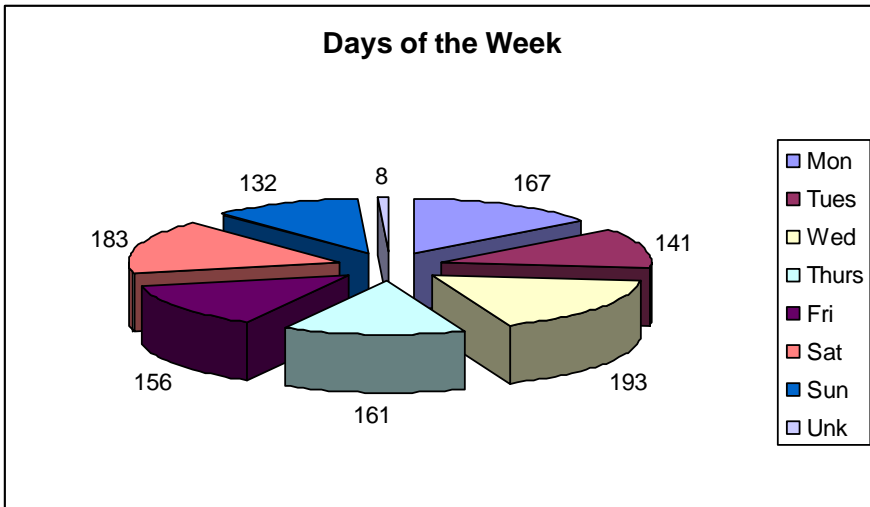

# Samoa DV Graphs 2007-2010

# Samoa DV Graphs 2007-2010

Samoa DV Graphs 2007-2010