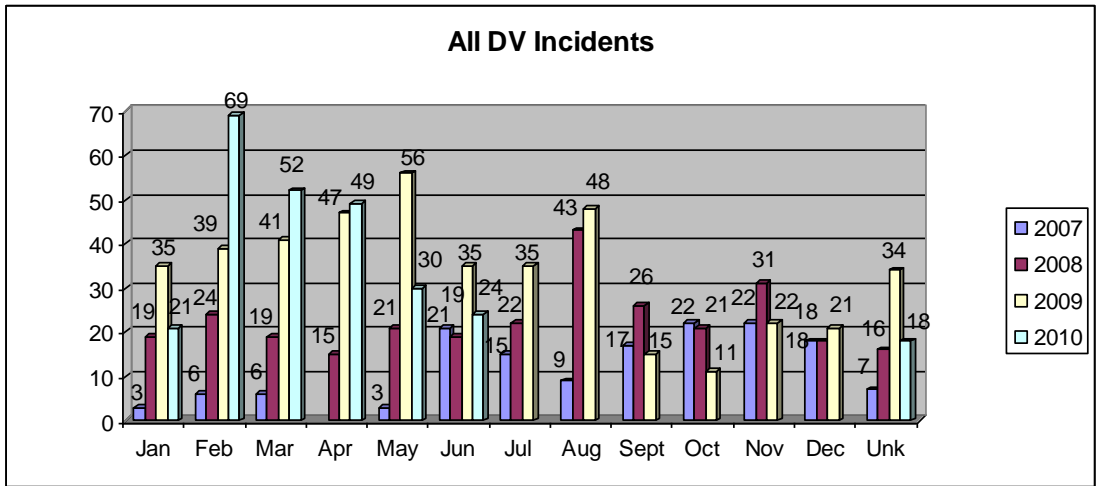

# Samoa DV Graphs 2007-2010

# Samoa DV Graphs 2007-2010

Samoa DV Graphs 2007-2010